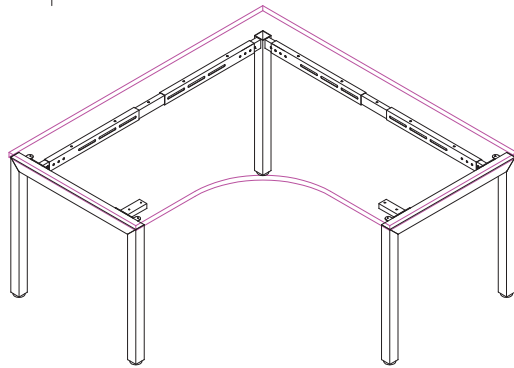

ISOMETRIC VIEW